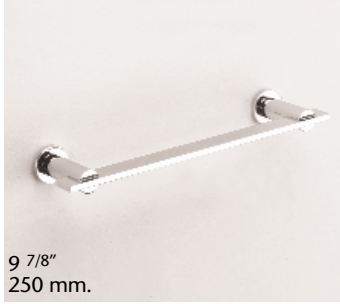

9 7/8"
250 mm.

34/14